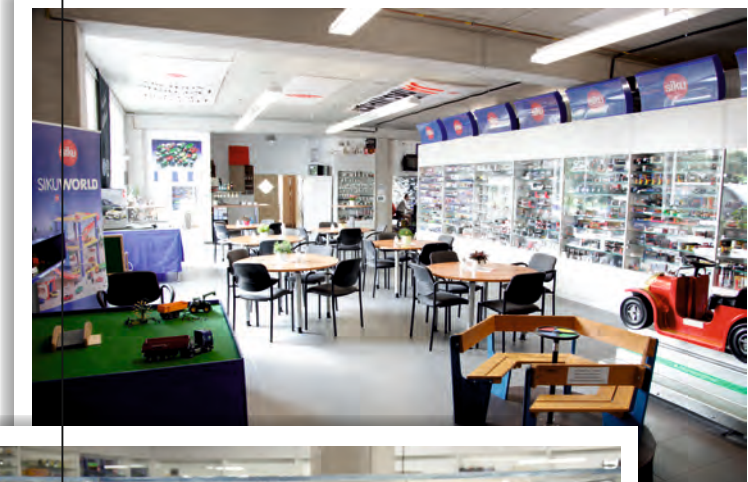

5. Auflage Oktober 2017

Thomas Höing

Die ganze Welt
der Siku und
Audi Modelle

www.automodelle-hoeing.de
www.oldtimermuseum-hoeing.de

Herzlich Willkommen

Für Kindheitsträumer

- über 85 Old- und Youngtimer mit Schwerpunkt Audi und Audi-Sonderkarosserien (z. B. ARTZ, Bischofberger, Crayford, Treser)
- über 20.000 Siku Modelle von 1951 bis heute auf über 1,7 km Glasböden
- mehr als 11.500 Audi Modelle im Maßstab 1:4 bis 1:160 auf über 1 km Glasböden
- 1.000 WIKING Modelle
- Haushaltsartikel, Margarinefiguren und Entwicklungszeichnungen der Firma Siku aus den 40er und 50er Jahren des vergangenen Jahrhunderts

Für Spielkinder

- kleines Kinderkarussell
- Siku WORLD
- Siku RACING
- Siku CONTROL

Für Schatzsucher

- Quartett mit ausgesuchten Museumsfahrzeugen
- großer Shop mit über 5.000 neuen und alten Siku Modellen
- über 3.000 Automodelle diverser Marken und Hersteller, so z. B. Majorette, Minichamps, Norev, Schuco, weise-toys, WIKING etc.